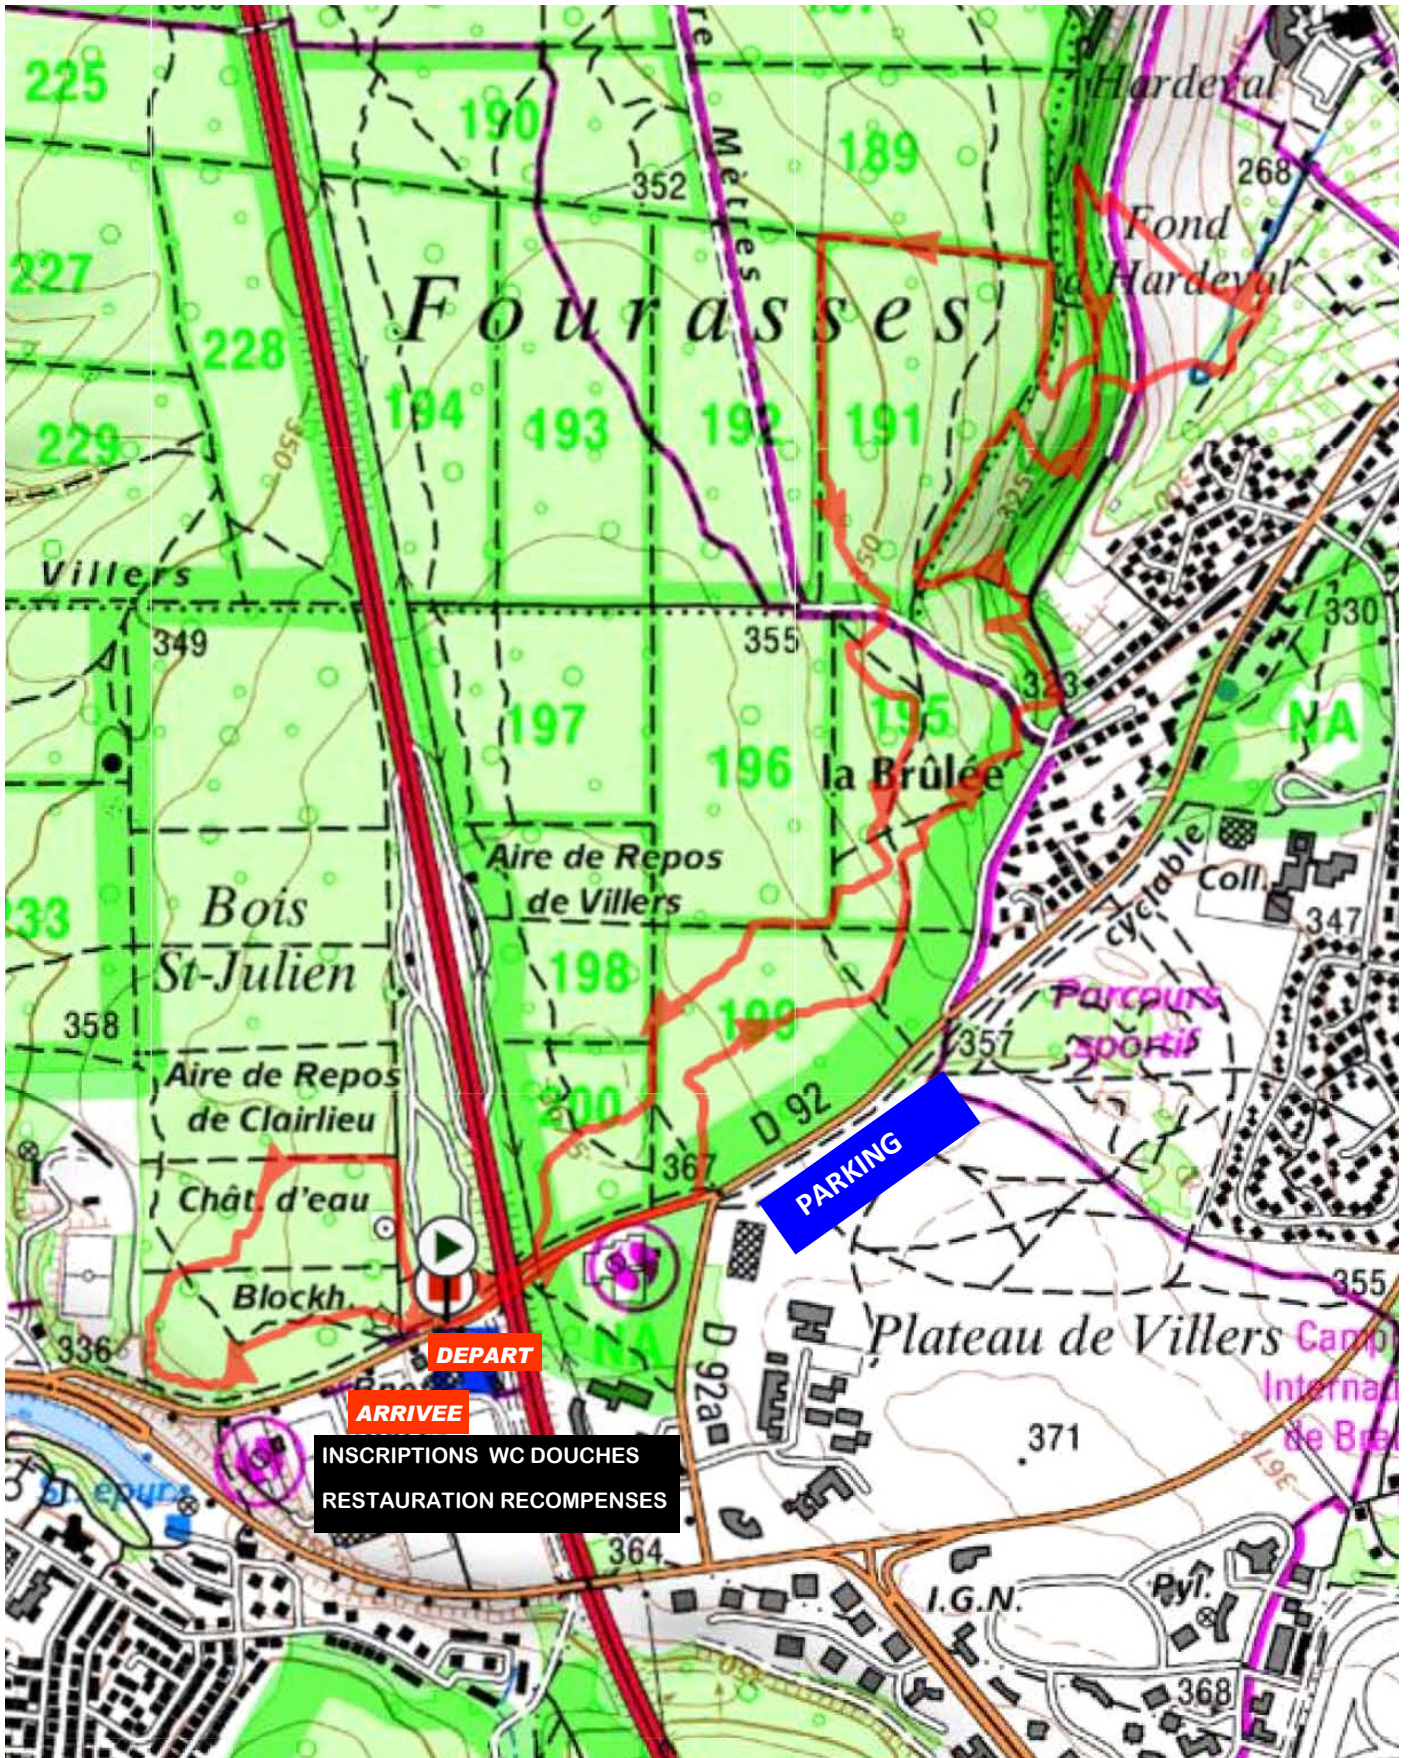

PLAN PARCOURS VTT COUPE DE LORRAINE  
CHAMPIONNAT DE MEURTHE & MOSELLE 17 MARS 2013  
PARCOURS ADULTES

DEPART ET ARRIVEE: STADE ROGER BAMBUCK VILLERS LES NANCY

DISTANCE 6500 m — DENIVELE 160 m